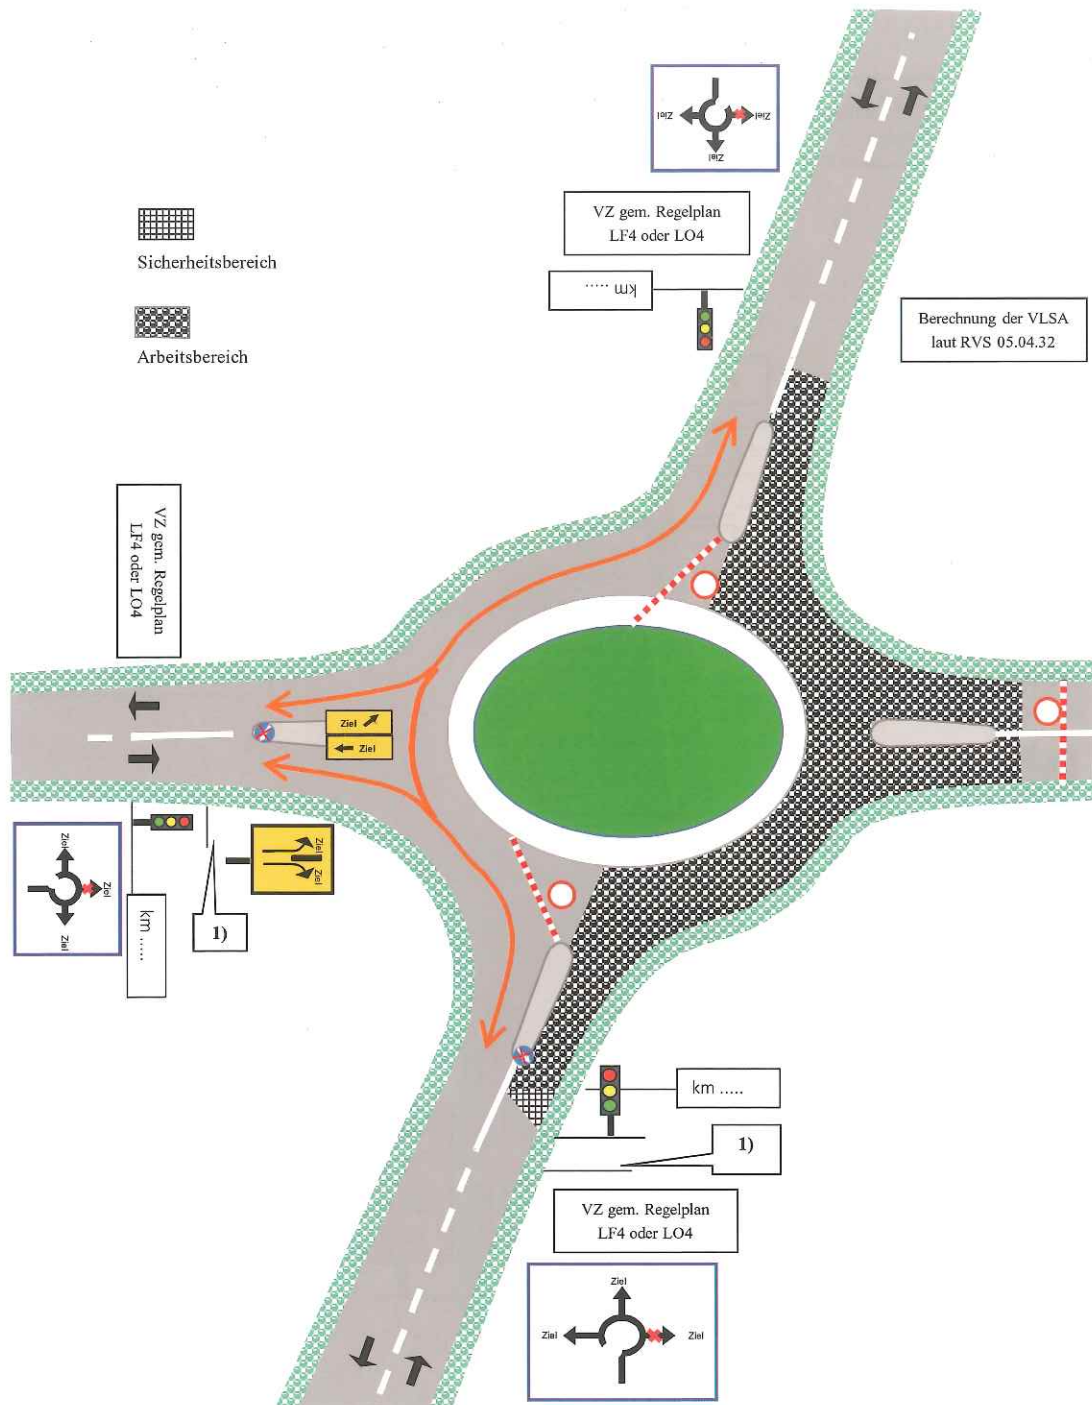

FO3 Arbeitsstelle von längerer Dauer, Straßensperre mit Kreisverkehr

1) Hinweistafel „Bodenmarkierung ungültig“